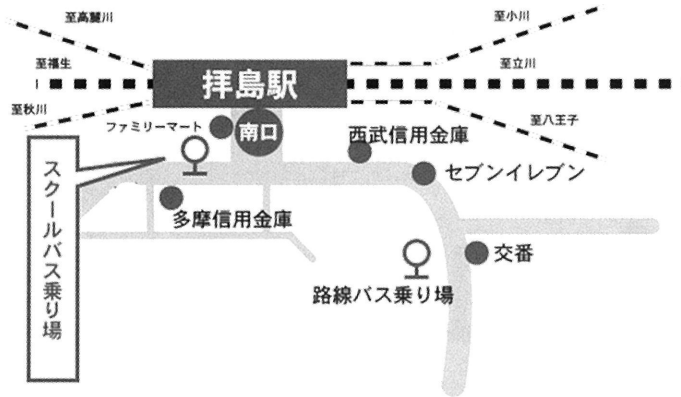

# 啓明学園 送迎バス乗り場

**拝島駅南口** ファミリーマート前にてお待ちください。(14:00 発、14:20 発)

**JR八王子駅南口** バス乗り場③にてお待ちください。(13:35 発)

**京王八王子駅西口** 甲州街道沿いの子安神社裏門前にてお待ちください。(13:45 発)

**南大沢駅** 南大沢大橋にてお待ちください。(13:00 発)