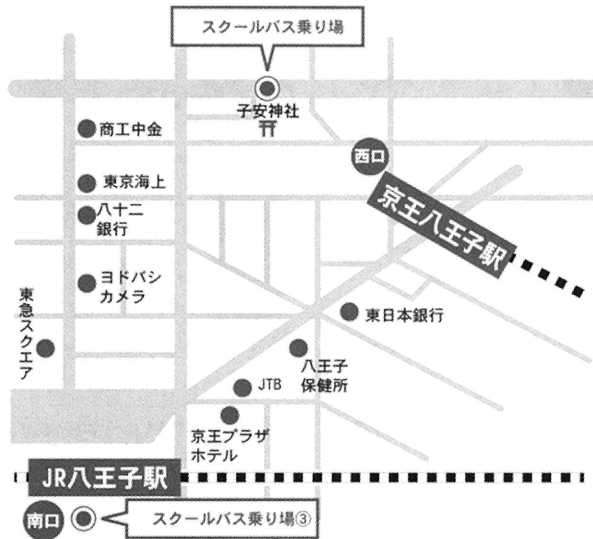

# 啓明学園 送迎バス乗り場

**拝島駅南口** ファミリーマート前にてお待ちください。(14:00 発、14:20 発)

**JR八王子駅南口** バス乗り場③にてお待ちください。(13:35 発)

**京王八王子駅西口** 甲州街道沿いの子安神社裏門前にてお待ちください。(13:45 発)

**南大沢駅** 南大沢大橋にてお待ちください。(13:00 発)