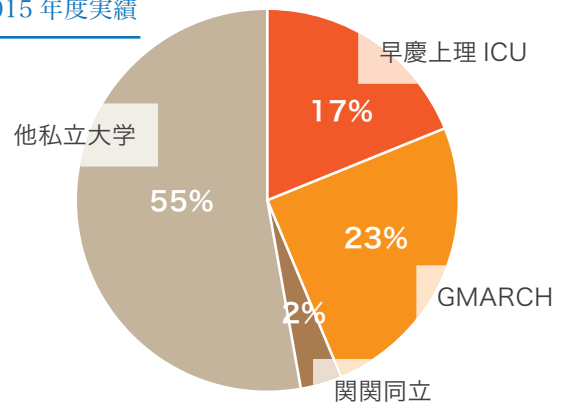

本校独自のサポートプログラムで、一人ひとりの学習意欲を支え、学力を向上させます。

2015 年度実績