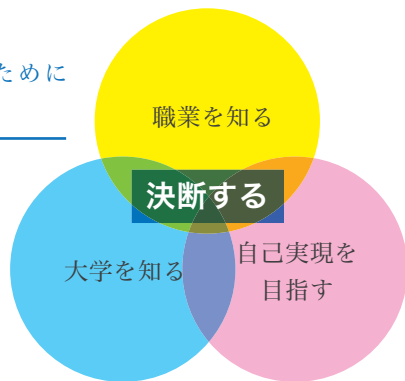

英語教育に自信あり！

- 英語による思考力・表現力を重視
- 在学中に、全員英検2級以上取得を目標に
- 英語が苦手な生徒も、日常の異文化交流で、英語が好きになる環境

国際感覚を身につけられる！

- 豊富な海外体験プログラム
- 留学（短期・長期）
- 海外体験学習 カンボジア・ドイツ・モンゴル・オーストラリア・アメリカ他

キャリアプランニング

将来の夢や
目標の実現のために
大学を選ぶ

本校独自のサポートプログラムで、一人ひとりの学習意欲を支え、学力を向上させます。

2015 年度実績

New Uniform!

2017年より

制服が新しくなります

創立時から75年間受け継がれてきた伝統あるオックスフォードスタイルと啓明ブルーは継承し、新たなる挑戦を織り込んだスタイルに変わります。

啓明学園高等学校 アクセスマップ

徒歩 JR/西武「拝島駅」から20分

路線バス JR「立川駅」から25分