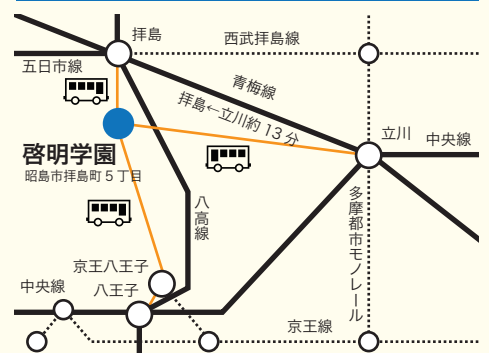

啓明学園高等学校 アクセスマップ

徒歩 JR/西武「拝島駅」から20分

路線バス JR「立川駅」から25分

スクールバス JR/西武「拝島駅」から6分

スクールバス 京王「京王八王子駅」から20分

スクールバス JR「八王子駅」から30分

Keimei Gakuen Senior High School

啓明学園高等学校

最新情報はホームページにてご案内しています！

所在地 東京都 昭島市 拝島町 5-11-15 電話 042-541-1003 (代表) / 042-541-1045 (広報直通)

啓明学園高等学校

検索